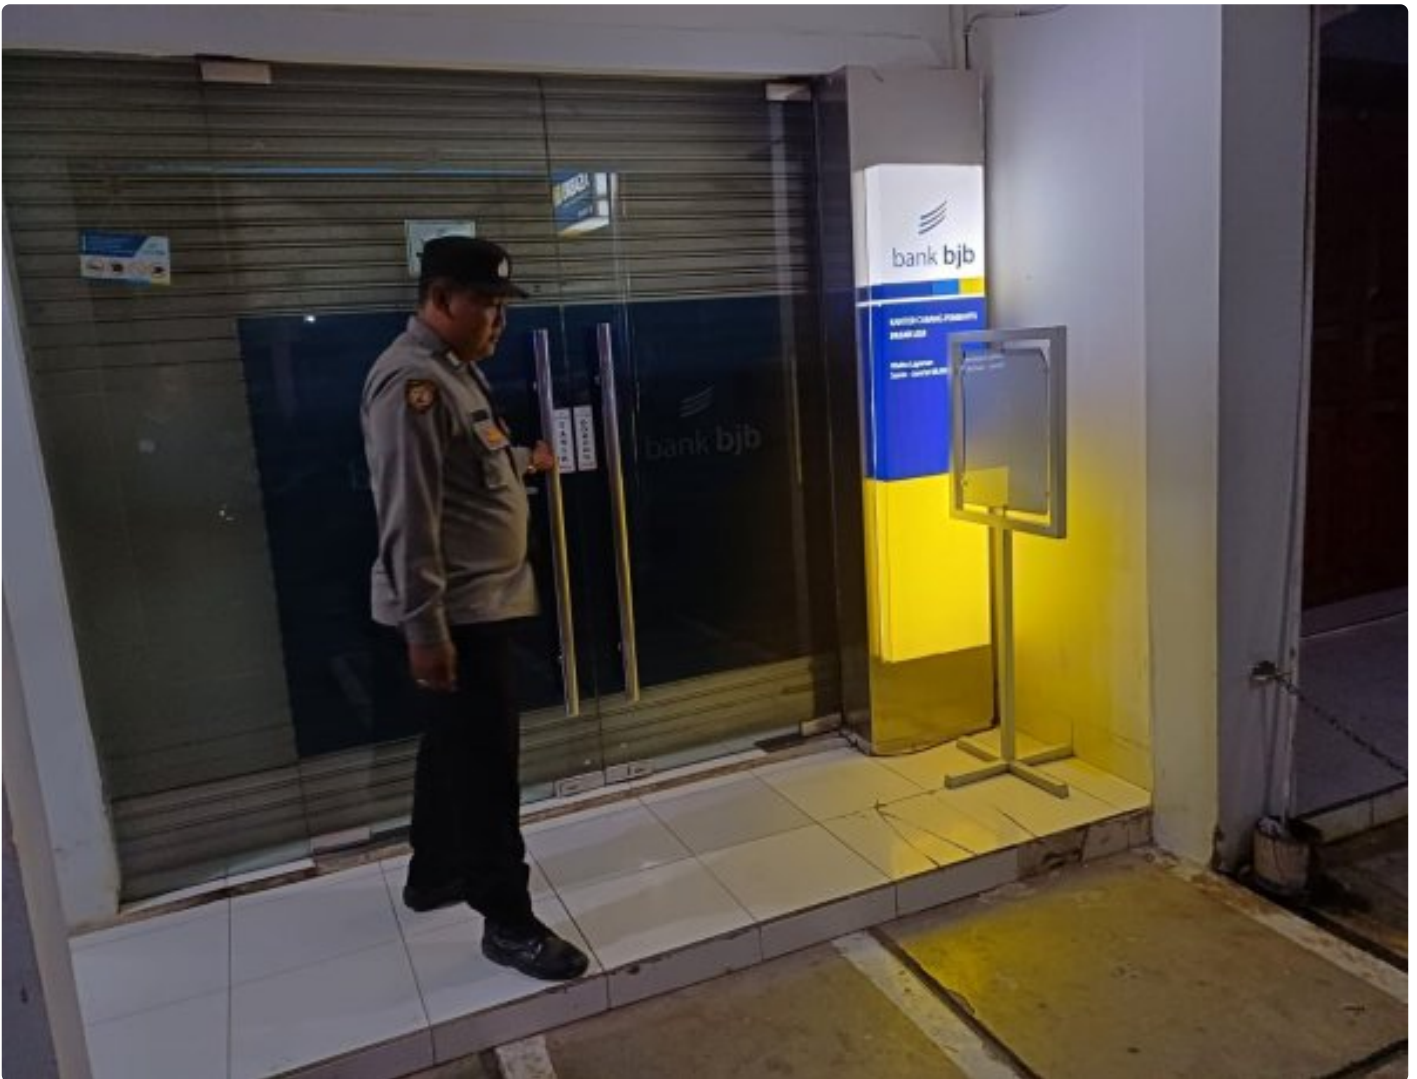

## Kantor Bank BRI Loji Dimonitor Dua Personel Polsek Tegalwaru Saat Patroli Malam Hari

KARAWANG - [KARAWANG.AWDI.OR.ID](http://KARAWANG.AWDI.OR.ID)

Jun 26, 2024 - 17:21

KARAWANG, - Tidak mau ada celah dan potensi kejahatan yang bisa menimpa perkantoran di wilayah Loji Kecamatan Tegalwaru.