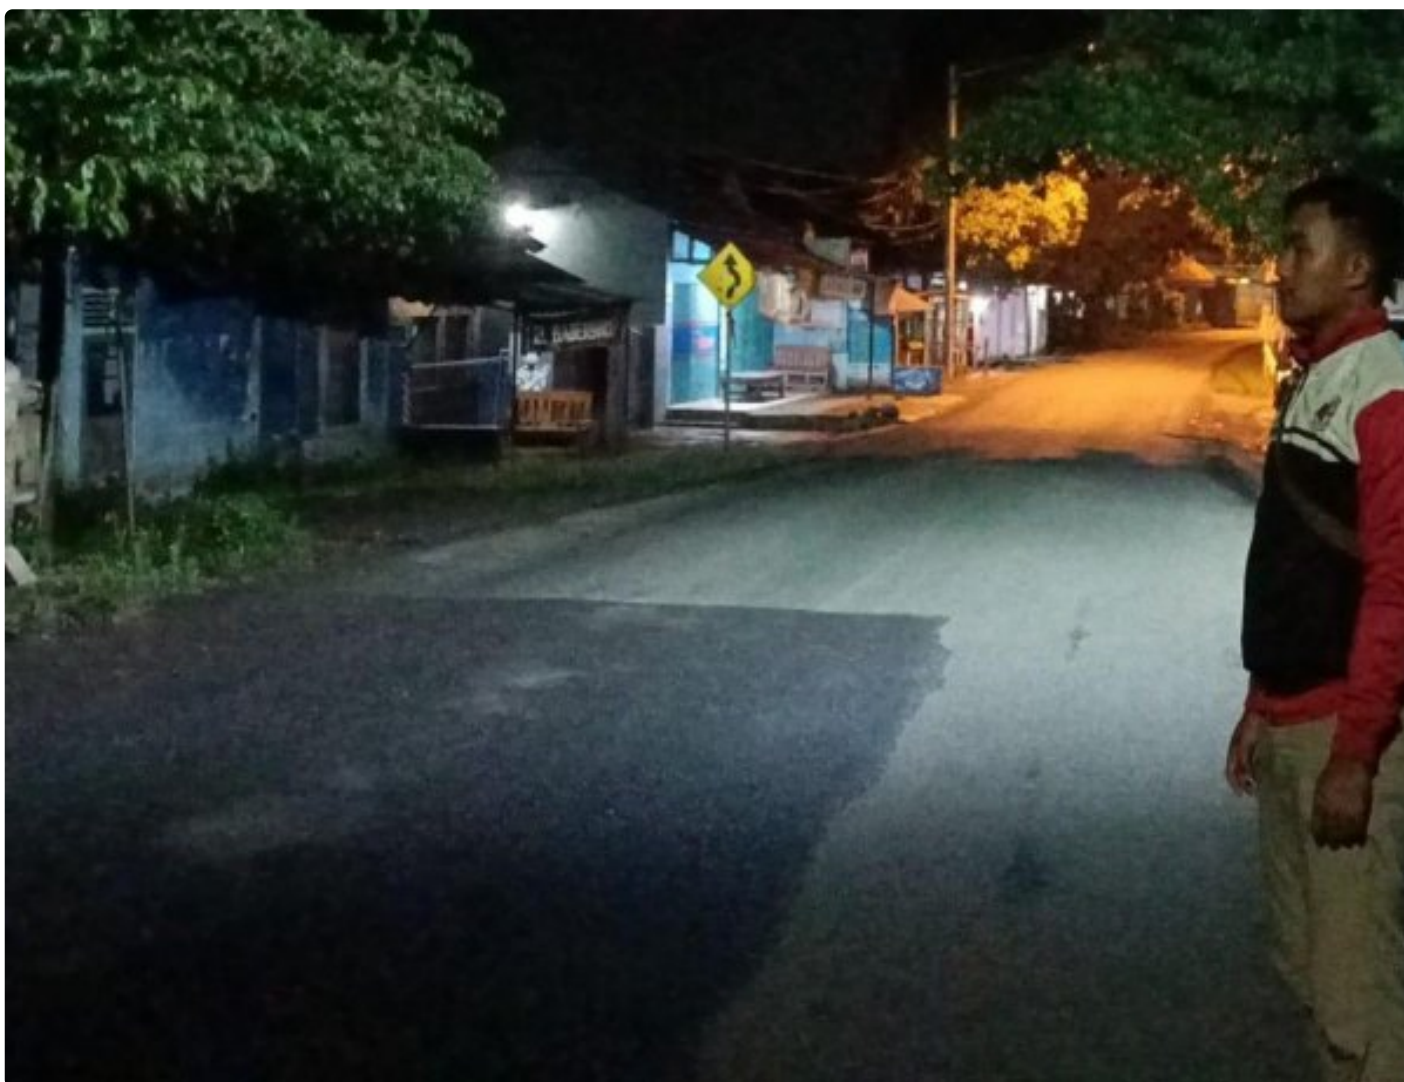

## Patroli Kring Serse Dini Hari Personel Polsek Lemahabang

KARAWANG - [KARAWANG.AWDI.OR.ID](http://KARAWANG.AWDI.OR.ID)

Jul 8, 2024 - 16:57

POLRES KARAWANG POLDA JABAR – Personel Polsek Lemahabang Polres Karawang Polda Jabar Briptu Restu Khoerul Akbar, terus berupaya menjaga kondisi Kamtibmas pada malam hari dan dini hari agar tetap kondusif dengan

cara melaksanakan patroli Kring Serse di wilayah Kecamatan Lemahabang Kabupaten Karawang, pada Minggu (7/7/2024) dini hari.

Giat tersebut, dilaksanakan guna mengantisipasi terjadinya gangguan Kamtibmas dan juga untuk menghindari terjadinya tindak kejahatan saat malam hari dan dini hari.

“Secara Geografis, wilayah hukum Polsek Lemahabang, banyak terdapat jalan poros desa yang saat malam hari dan dini hari sangat sepi pengendara. Sehingga, menjadi titik rawan terjadinya gangguan Kamtibmas dan tindak kejahatan jalanan.”