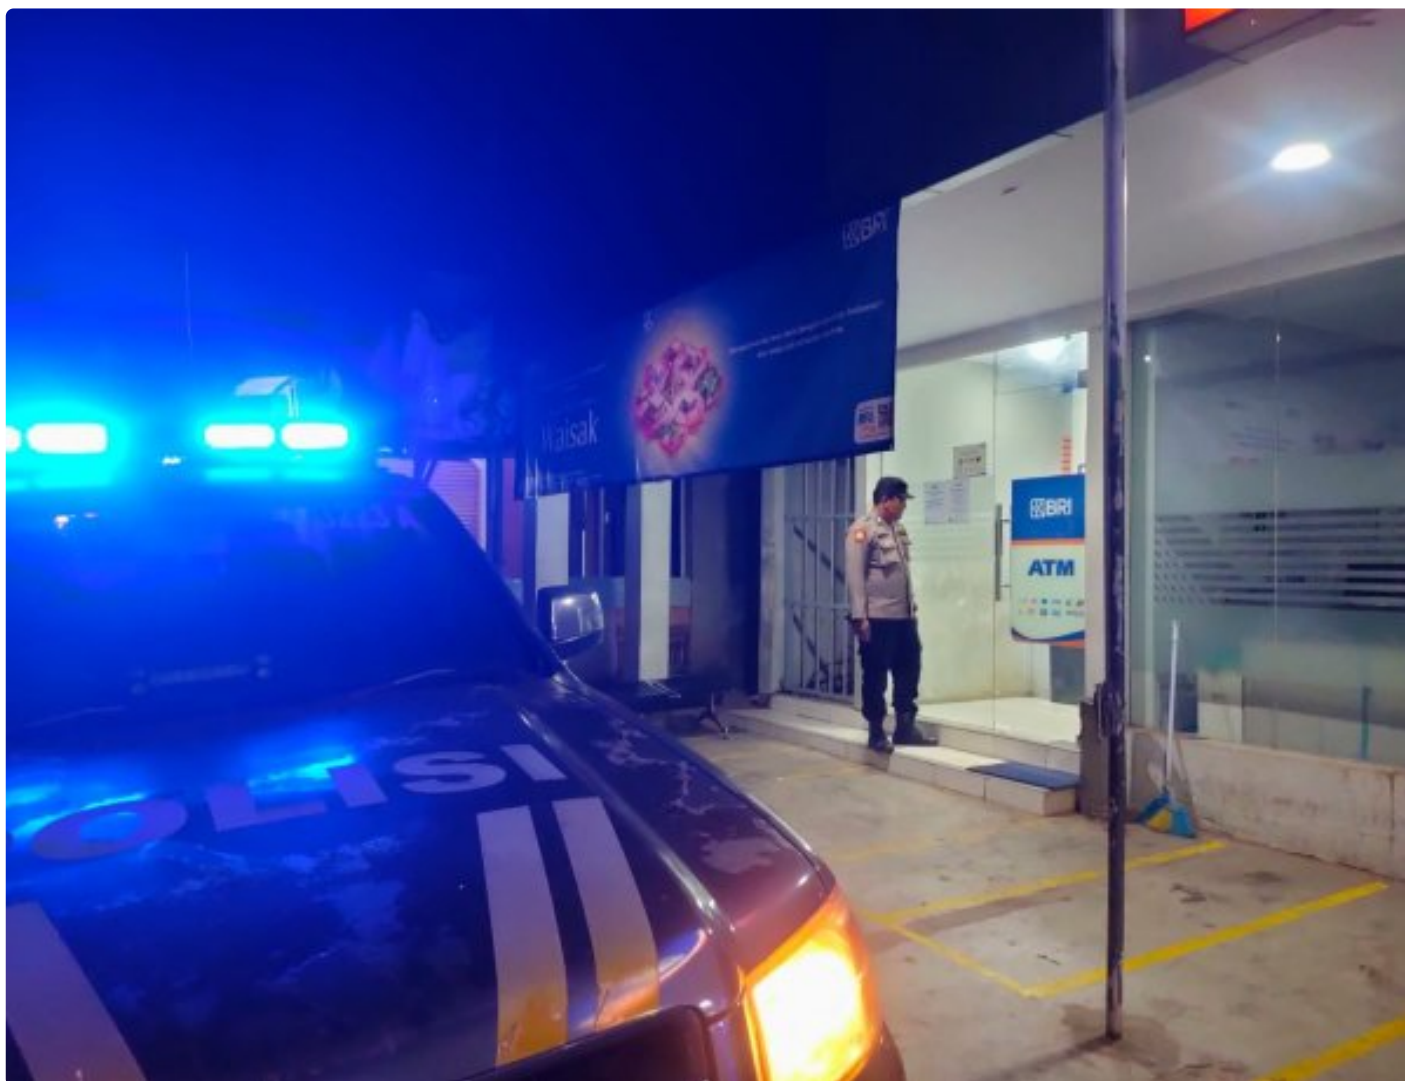

## Persempit Potensi Kejahatan, Dua Personel Polsek Tegalwaru Patroli Malam Monitor Kantor Bank

KARAWANG - KARAWANG.AWDI.OR.ID

Jul 8, 2024 - 10:24

KARAWANG, - Tidak mau ada celah dan potensi kejahatan yang bisa menimpa

perkantoran di wilayah Loji Kecamatan Tegalwaru.

Sigap dua personel melaksanakan patroli regulasi pada malam hari secara seksama. Minggu (7/7) malam tadi.

Beigadir Adryan dan Briptu Eko Nurzatnika melaksanakan patroli malam.