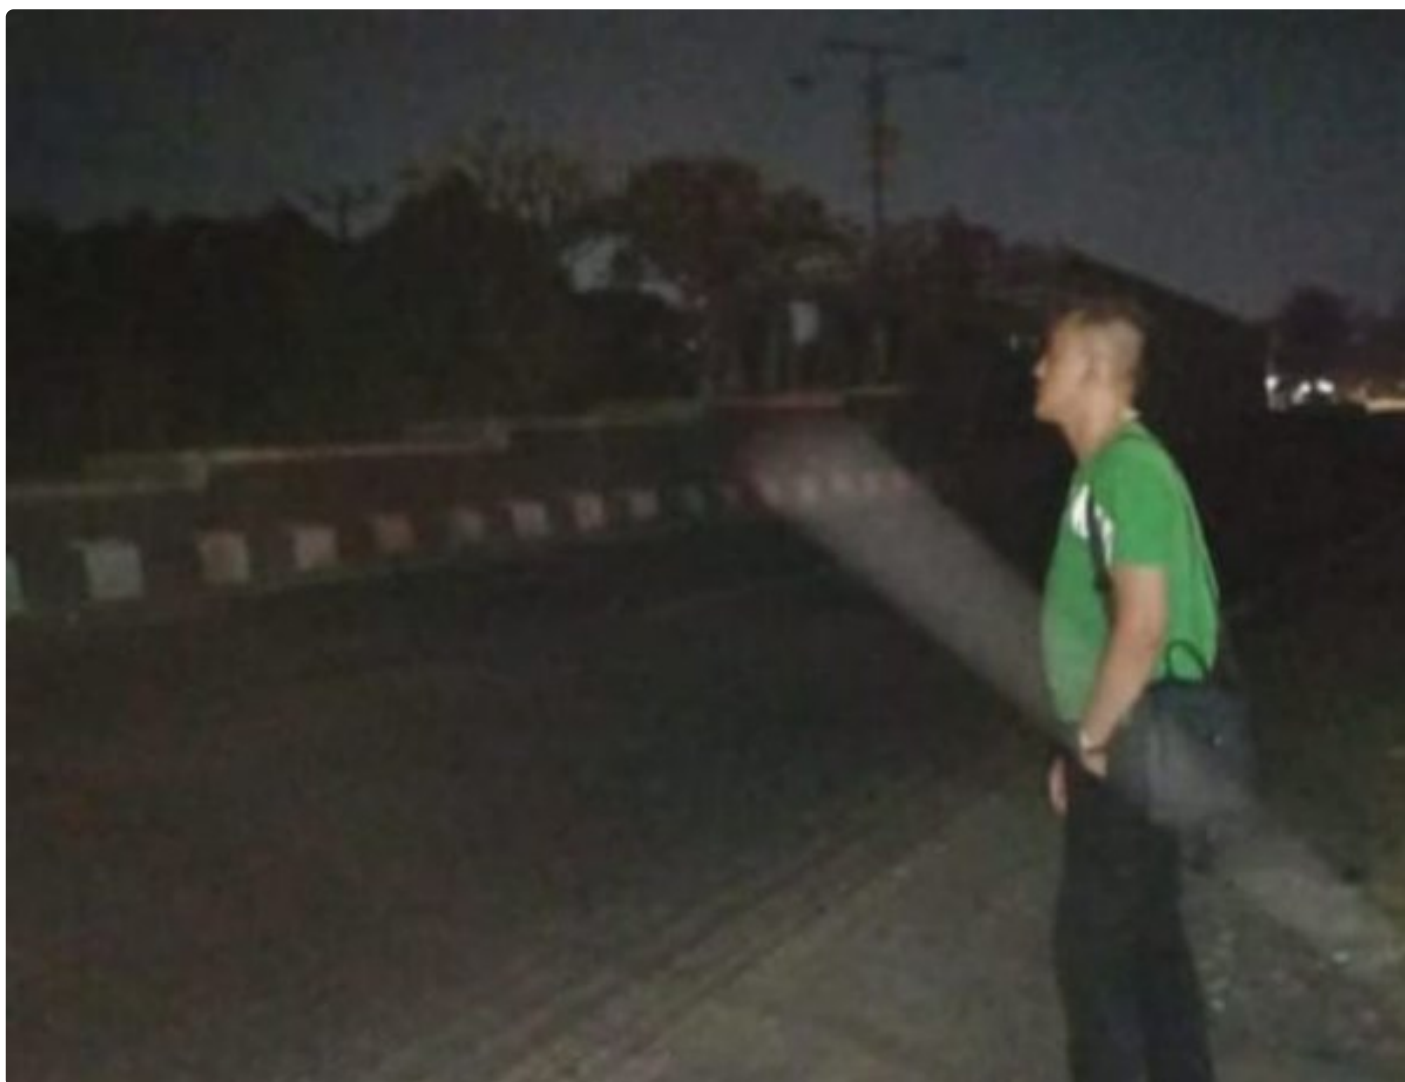

AWDI

Unit Reskrim Polsek Jatisari Gelar Patroli Kring Serse

KARAWANG - KARAWANG.AWDI.OR.ID

Jul 23, 2024 - 18:37

Polres Karawang - Pada hari Selasa dinihari (23/07/2024) dinihari anggota Reskrim Polsek Jatisari Polres Karawang melaksanakan patroli kring serse di wilayah hukumnya. Patroli ini dilaksanakan mulai pukul 00.30 WIB hingga dini

hari atau subuh.

Patroli kring serse dilaksanakan oleh anggota Piket anggota Reskrim Polsek Jatisari Polres Karawang.

Patroli kring serse dilaksanakan di beberapa lokasi, antara lain:

Perum Cikampek baru, Jalan raya Jatisari - Balonggandu - Cikalong - Mekarsari Kec. Jatisari, Kabupaten Karawang.

"kegiatan kring Serse serta Patroli jam rawan kejahatan jalanan sebagai bentuk untuk menjaga keamanan dan ketertiban untuk menghindari tawuran serta gangguan kamtibmas lainnya, dengan adanya patroli serta kehadiran petugas kepolisian ditengah-tengah masyarakat untuk memberikan rasa aman kondusif di Wilayah Kecamatan Jatisari," ucapnya.

Dalam giat kring Serse serta patroli ini petugas anggota Reskrim Polsek Jatisari melaksanakan Strongpoin di jalan raya Pantura Desa Cikalongsari Kecamatan Jatisari Kabupaten Karawang.

Dengan diadakan kring Serse serta patroli ini dapat mencegah aksi kriminalitas khususnya tawuran antar gengster dan kejahatan jalanan serta menekan angka Curanmor sehingga terciptanya keamanan dan ketertiban di wilayah jatisari.
Pungkasnya